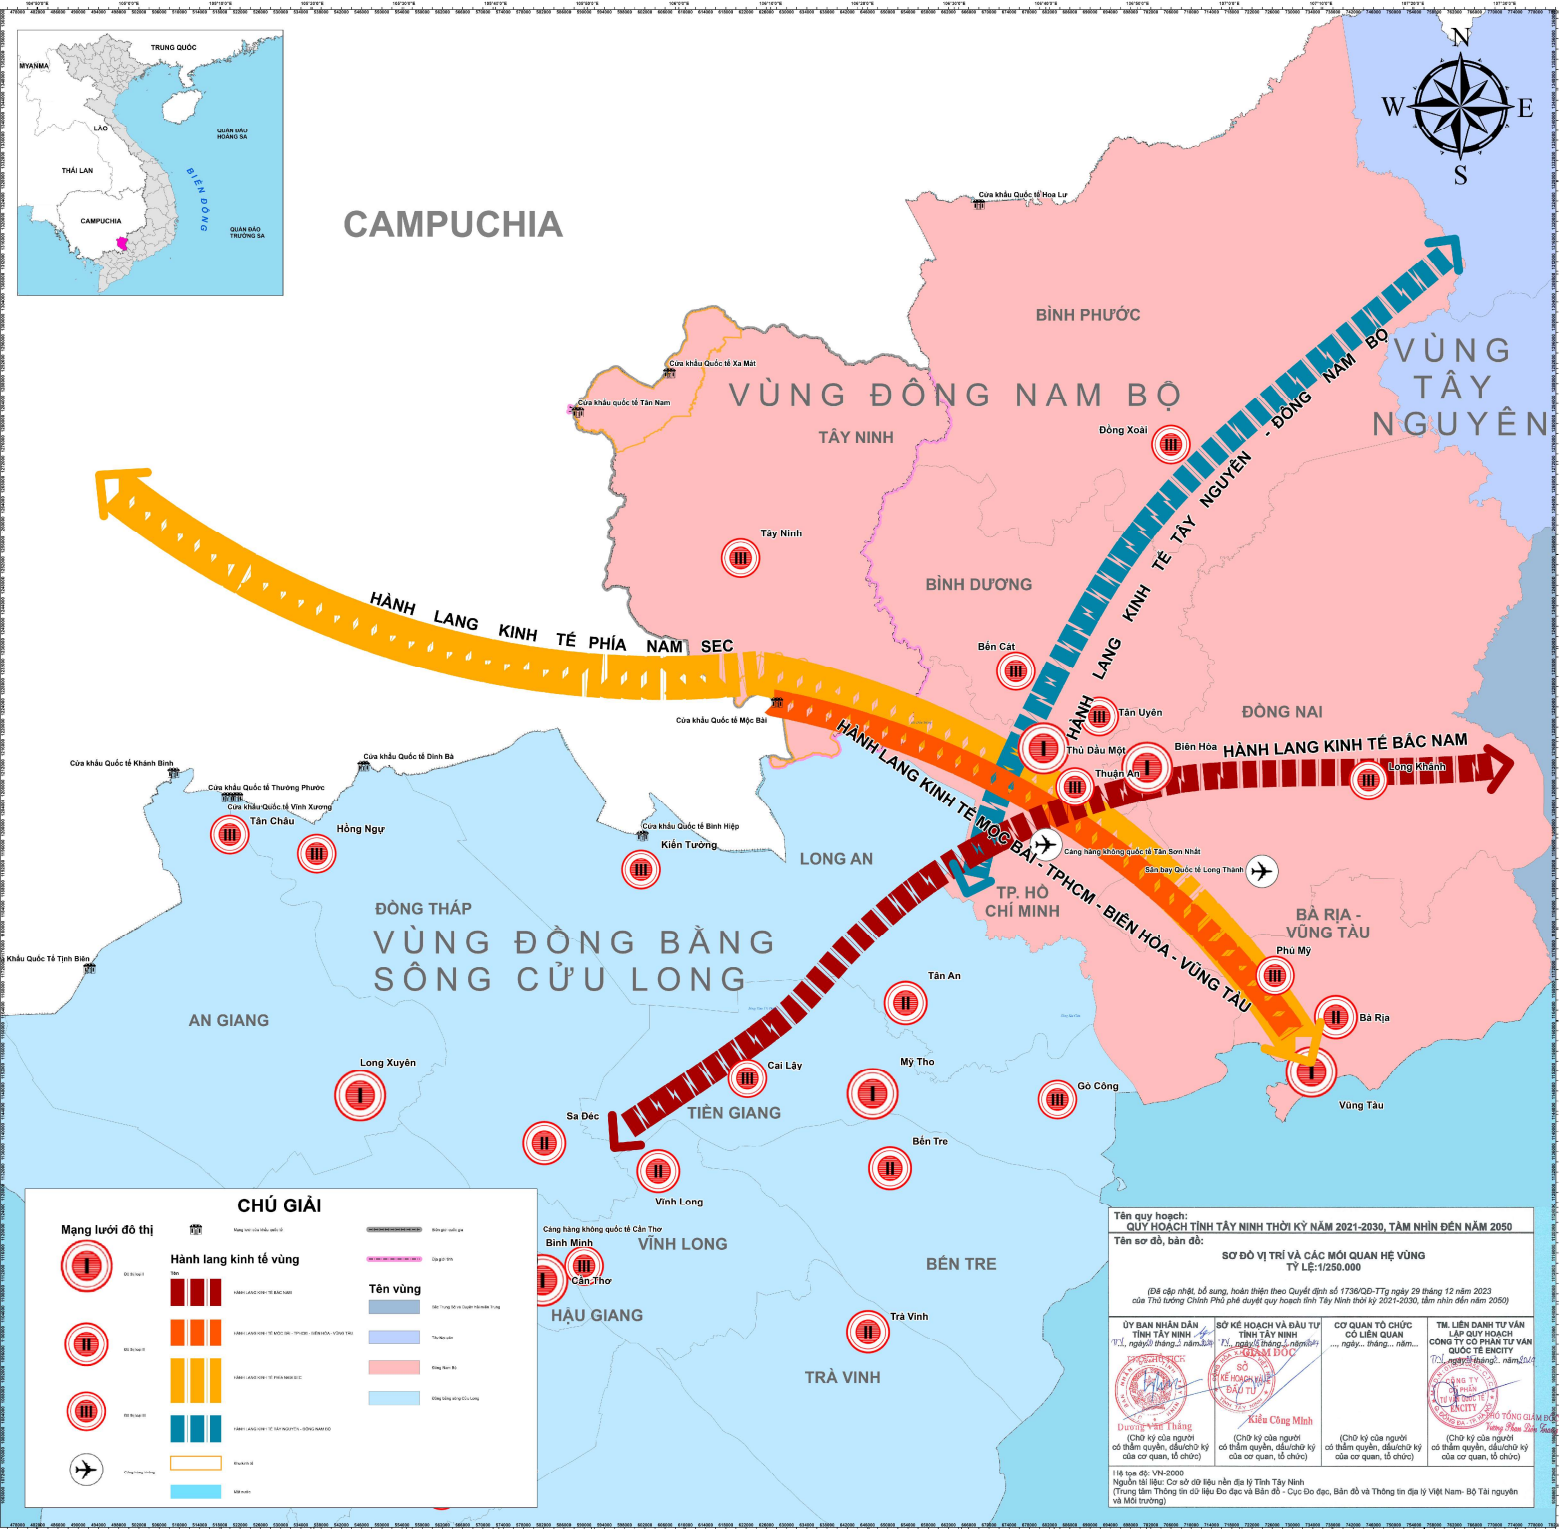

SƠ ĐỒ VỊ TRÍ VÀ CÁC MỐI QUAN HỆ VÙNG

CAMPUCHIA

VÙNG ĐÔNG NAM BỘ

VÙNG TÂY NGUYÊN

VÙNG ĐỒNG BẰNG SÔNG CỬU LONG

Tên quy hoạch: QUY HOẠCH TỈNH TÂY NINH THỜI KỲ NĂM 2021-2030, TẦM NHÌN ĐẾN NĂM 2050

Tên sơ đồ, bản đồ: SƠ ĐỒ VỊ TRÍ VÀ CÁC MỐI QUAN HỆ VÙNG

TỶ LỆ: 1:250.000

ỦY BAN NHÂN DÂN TỈNH TÂY NINH (Chữ ký của người có thẩm quyền, dấu/chữ ký của cơ quan, tổ chức)	SỞ KẾ HOẠCH VÀ ĐẦU TƯ TỈNH TÂY NINH (Chữ ký của người có thẩm quyền, dấu/chữ ký của cơ quan, tổ chức)	CƠ QUAN TỐ CHỨC CÓ LIÊN QUAN (Chữ ký của người có thẩm quyền, dấu/chữ ký của cơ quan, tổ chức)	TM LIÊN DANH TỰ VẤN LẬP QUY HOẠCH CÔNG TY CỔ PHẦN TỰ VẤN QUỐC TẾ ENCIITY (Chữ ký của người có thẩm quyền, dấu/chữ ký của cơ quan, tổ chức)

TỶ LỆ 1:250.000