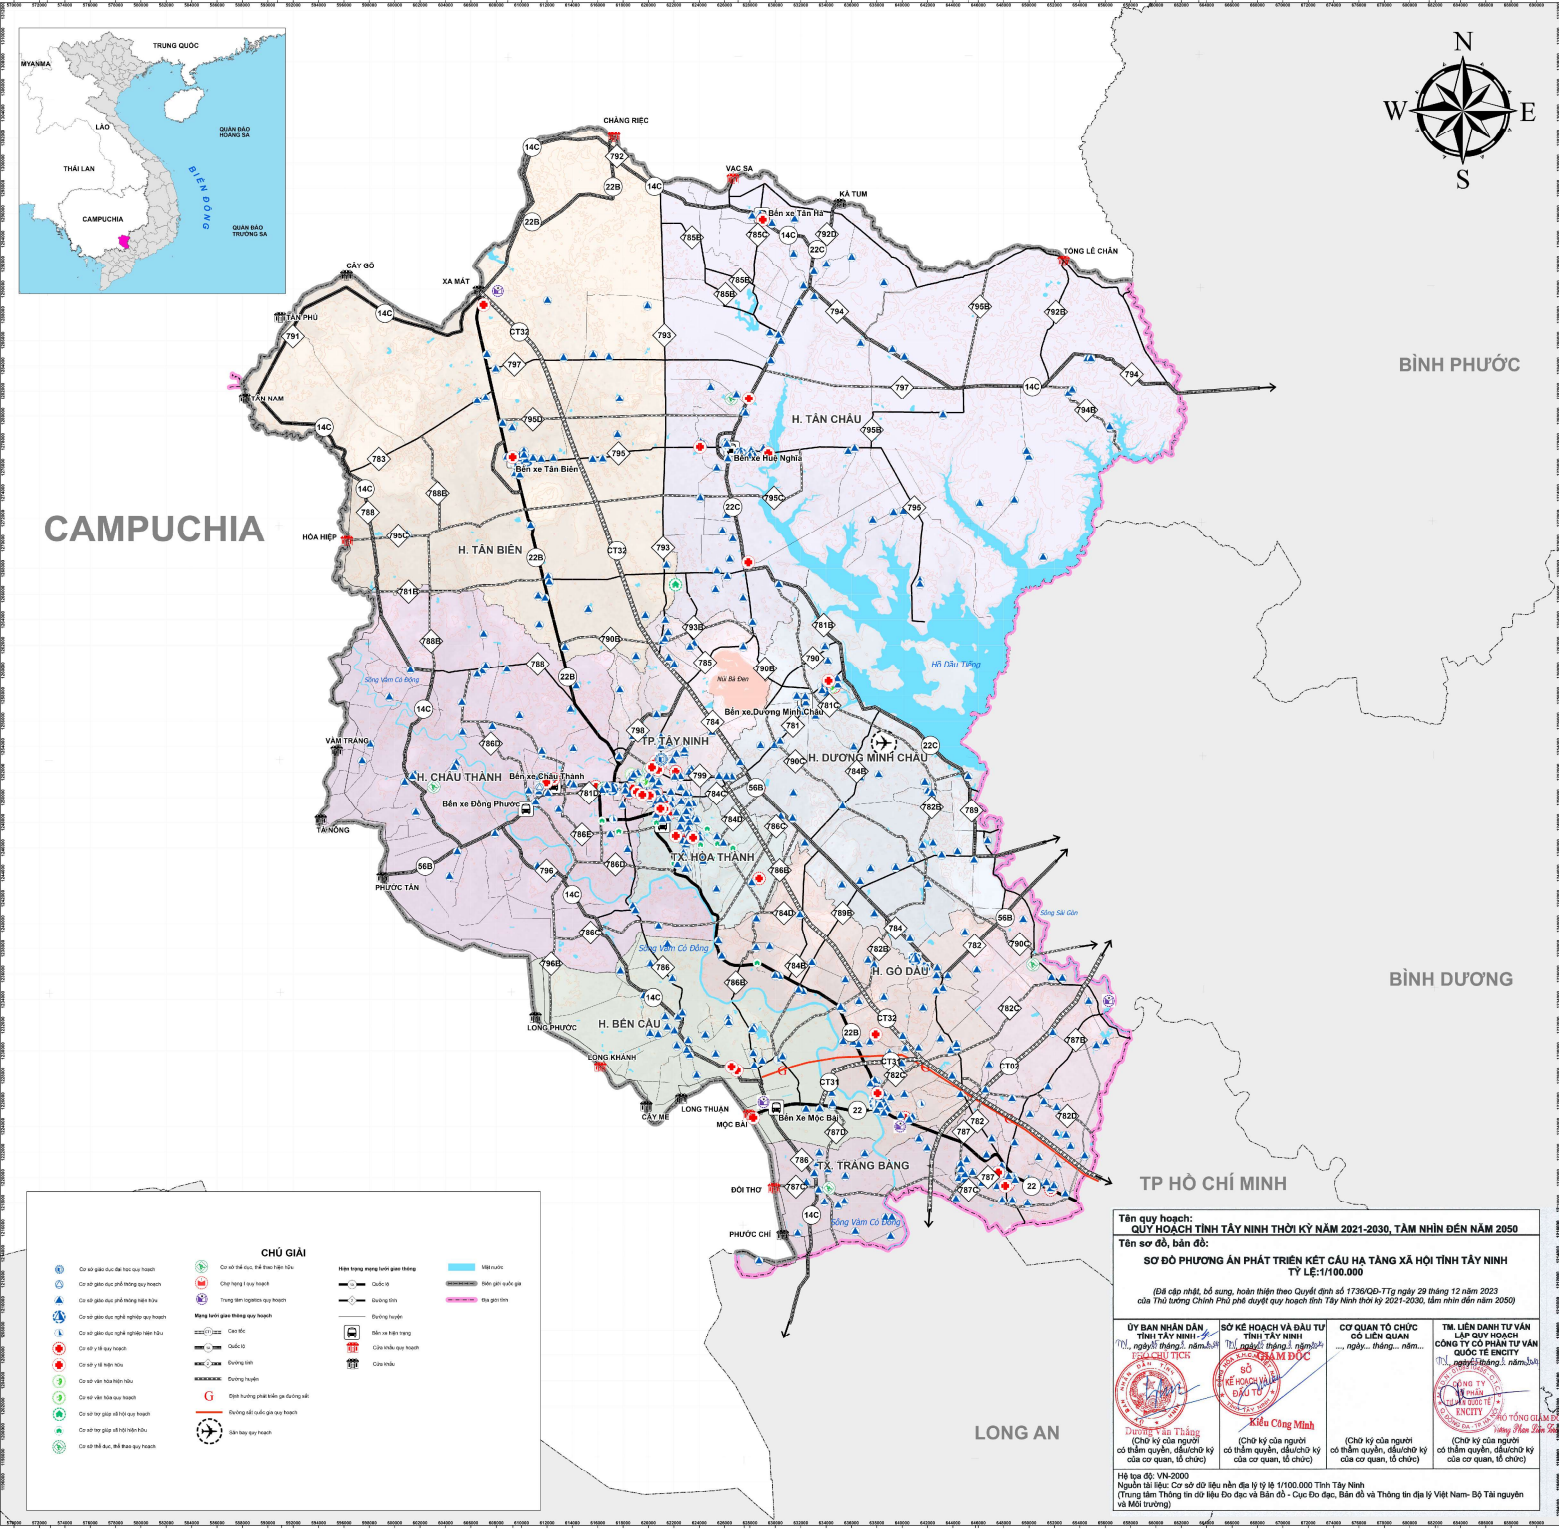

SƠ ĐỒ PHƯƠNG ÁN PHÁT TRIỂN KẾT CẤU HẠ TẦNG XÃ HỘI TỈNH TÂY NINH

CAMPUCHIA

BÌNH PHƯỚC

BÌNH DƯƠNG

LONG AN

Tên quy hoạch:
QUY HOẠCH TỈNH TÂY NINH THỜI KỲ NĂM 2021-2030, TẦM NHÌN ĐẾN NĂM 2050
Tên sơ đồ, bản đồ:
SƠ ĐỒ PHƯƠNG ÁN PHÁT TRIỂN KẾT CẤU HẠ TẦNG XÃ HỘI TỈNH TÂY NINH
TỶ LỆ: 1/100.000

Hệ tọa độ: VN-2000
 Nguồn tài liệu: Cơ sở dữ liệu nền địa lý tỷ lệ 1/100.000 Tỉnh Tây Ninh (Trung tâm Thông tin dữ liệu Đa đặc và Bản đồ - Cục Đo đạc, Bản đồ và Thông tin địa lý Việt Nam- Bộ Tài nguyên và Môi trường)

CHÚ GIẢI

Có sự gắn kết địa phương quy hoạch	Có sự gắn kết xã hội hiện hữu	Hệ thống mạng lưới giao thông	Miền nước
Có sự gắn kết phát triển quy hoạch	Chức năng kinh tế quy hoạch	Quốc lộ	Biên giới nước ngoài
Có sự gắn kết phát triển hiện hữu	Trung tâm logistics quy hoạch	Đường tỉnh	Địa giới tỉnh
Có sự gắn kết phát triển quy hoạch	Mạng lưới giao thông quy hoạch	Đường huyện	
Có sự gắn kết phát triển hiện hữu	Cầu	Bến xe hiện trạng	
Có sự gắn kết xã hội	Quốc lộ	Cầu hiện trạng quy hoạch	
Có sự gắn kết hiện hữu	Đường tỉnh	Cầu mới	
Có sự gắn kết xã hội	Đường huyện	Đường hướng phát triển quy hoạch	
Có sự gắn kết xã hội hiện hữu	Đường tỉnh	Đường hướng phát triển quy hoạch	
Có sự gắn kết xã hội quy hoạch	Đường huyện	Sân bay quy hoạch	
Có sự gắn kết xã hội quy hoạch	Đường hướng phát triển quy hoạch	Sân bay quy hoạch	